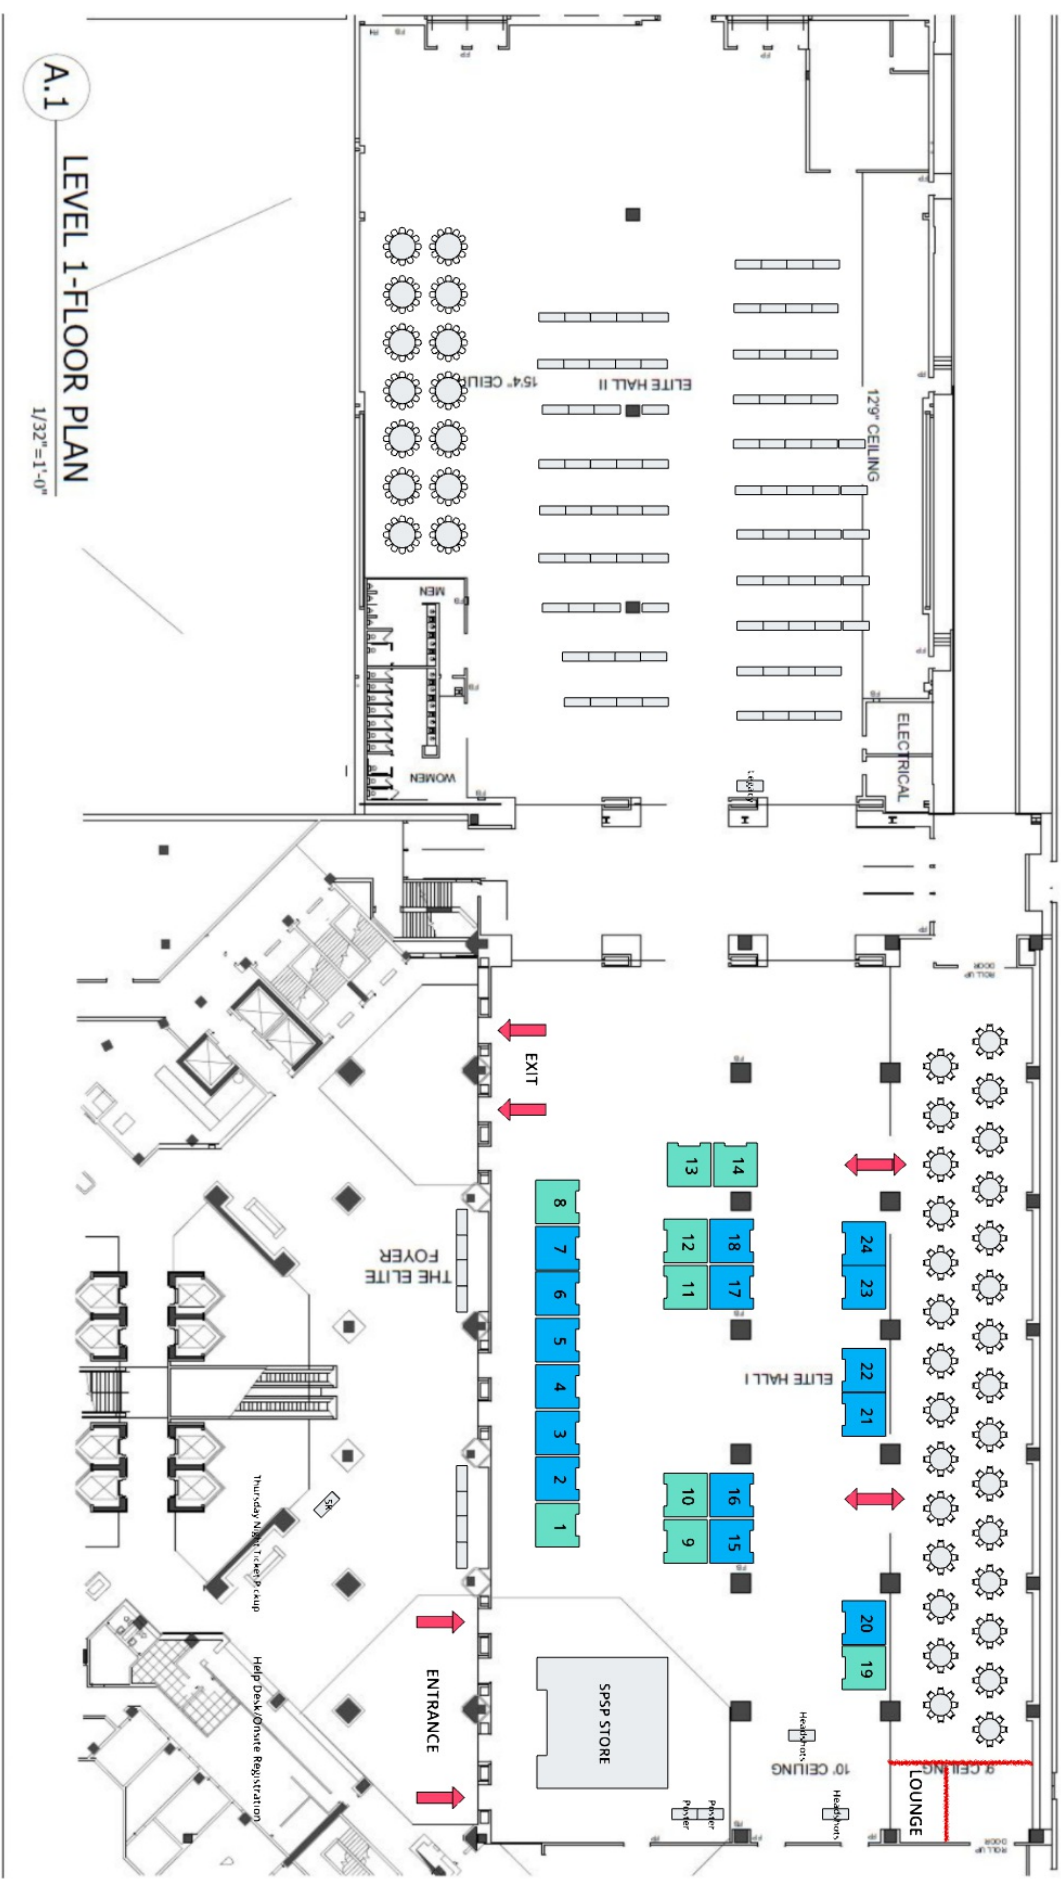

A.1
LEVEL 1-FLOOR PLAN
 1/32"=1'-0"

20 Feet